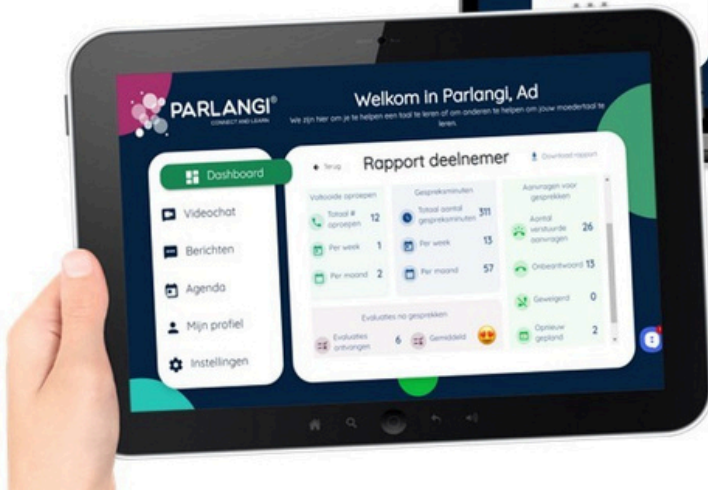

NEDERLANDS OEFENEN?

BABEL ONLINE MET NEDERLANDSTALIGE
MENTOREN

Hoe werkt het?

1. Dit aanbod is gratis voor inwoners van Roeselare
2. Ga naar www.welzijnswijzer.roeselare.be en zoek op Parlangi
3. Vul [het onlineformulier in](#)