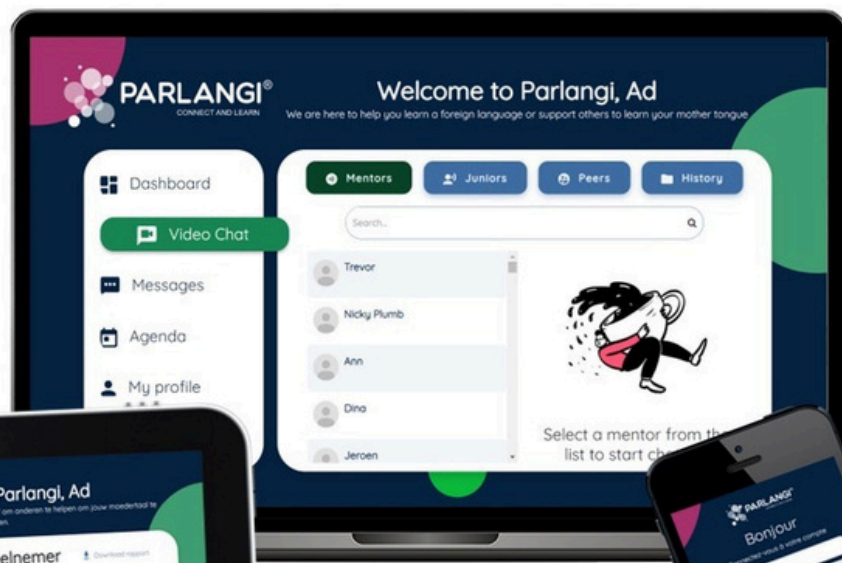

NEDERLANDS OEFENEN?

BABEL ONLINE MET NEDERLANDSTALIGE
MENTOREN

Hoe werkt het?

1. Dit aanbod is gratis voor inwoners van Roeselare
2. Ga naar www.welzijnswijzer.roeselare.be en zoek op Parlangi
3. Vul [het onlineformulier in](#)