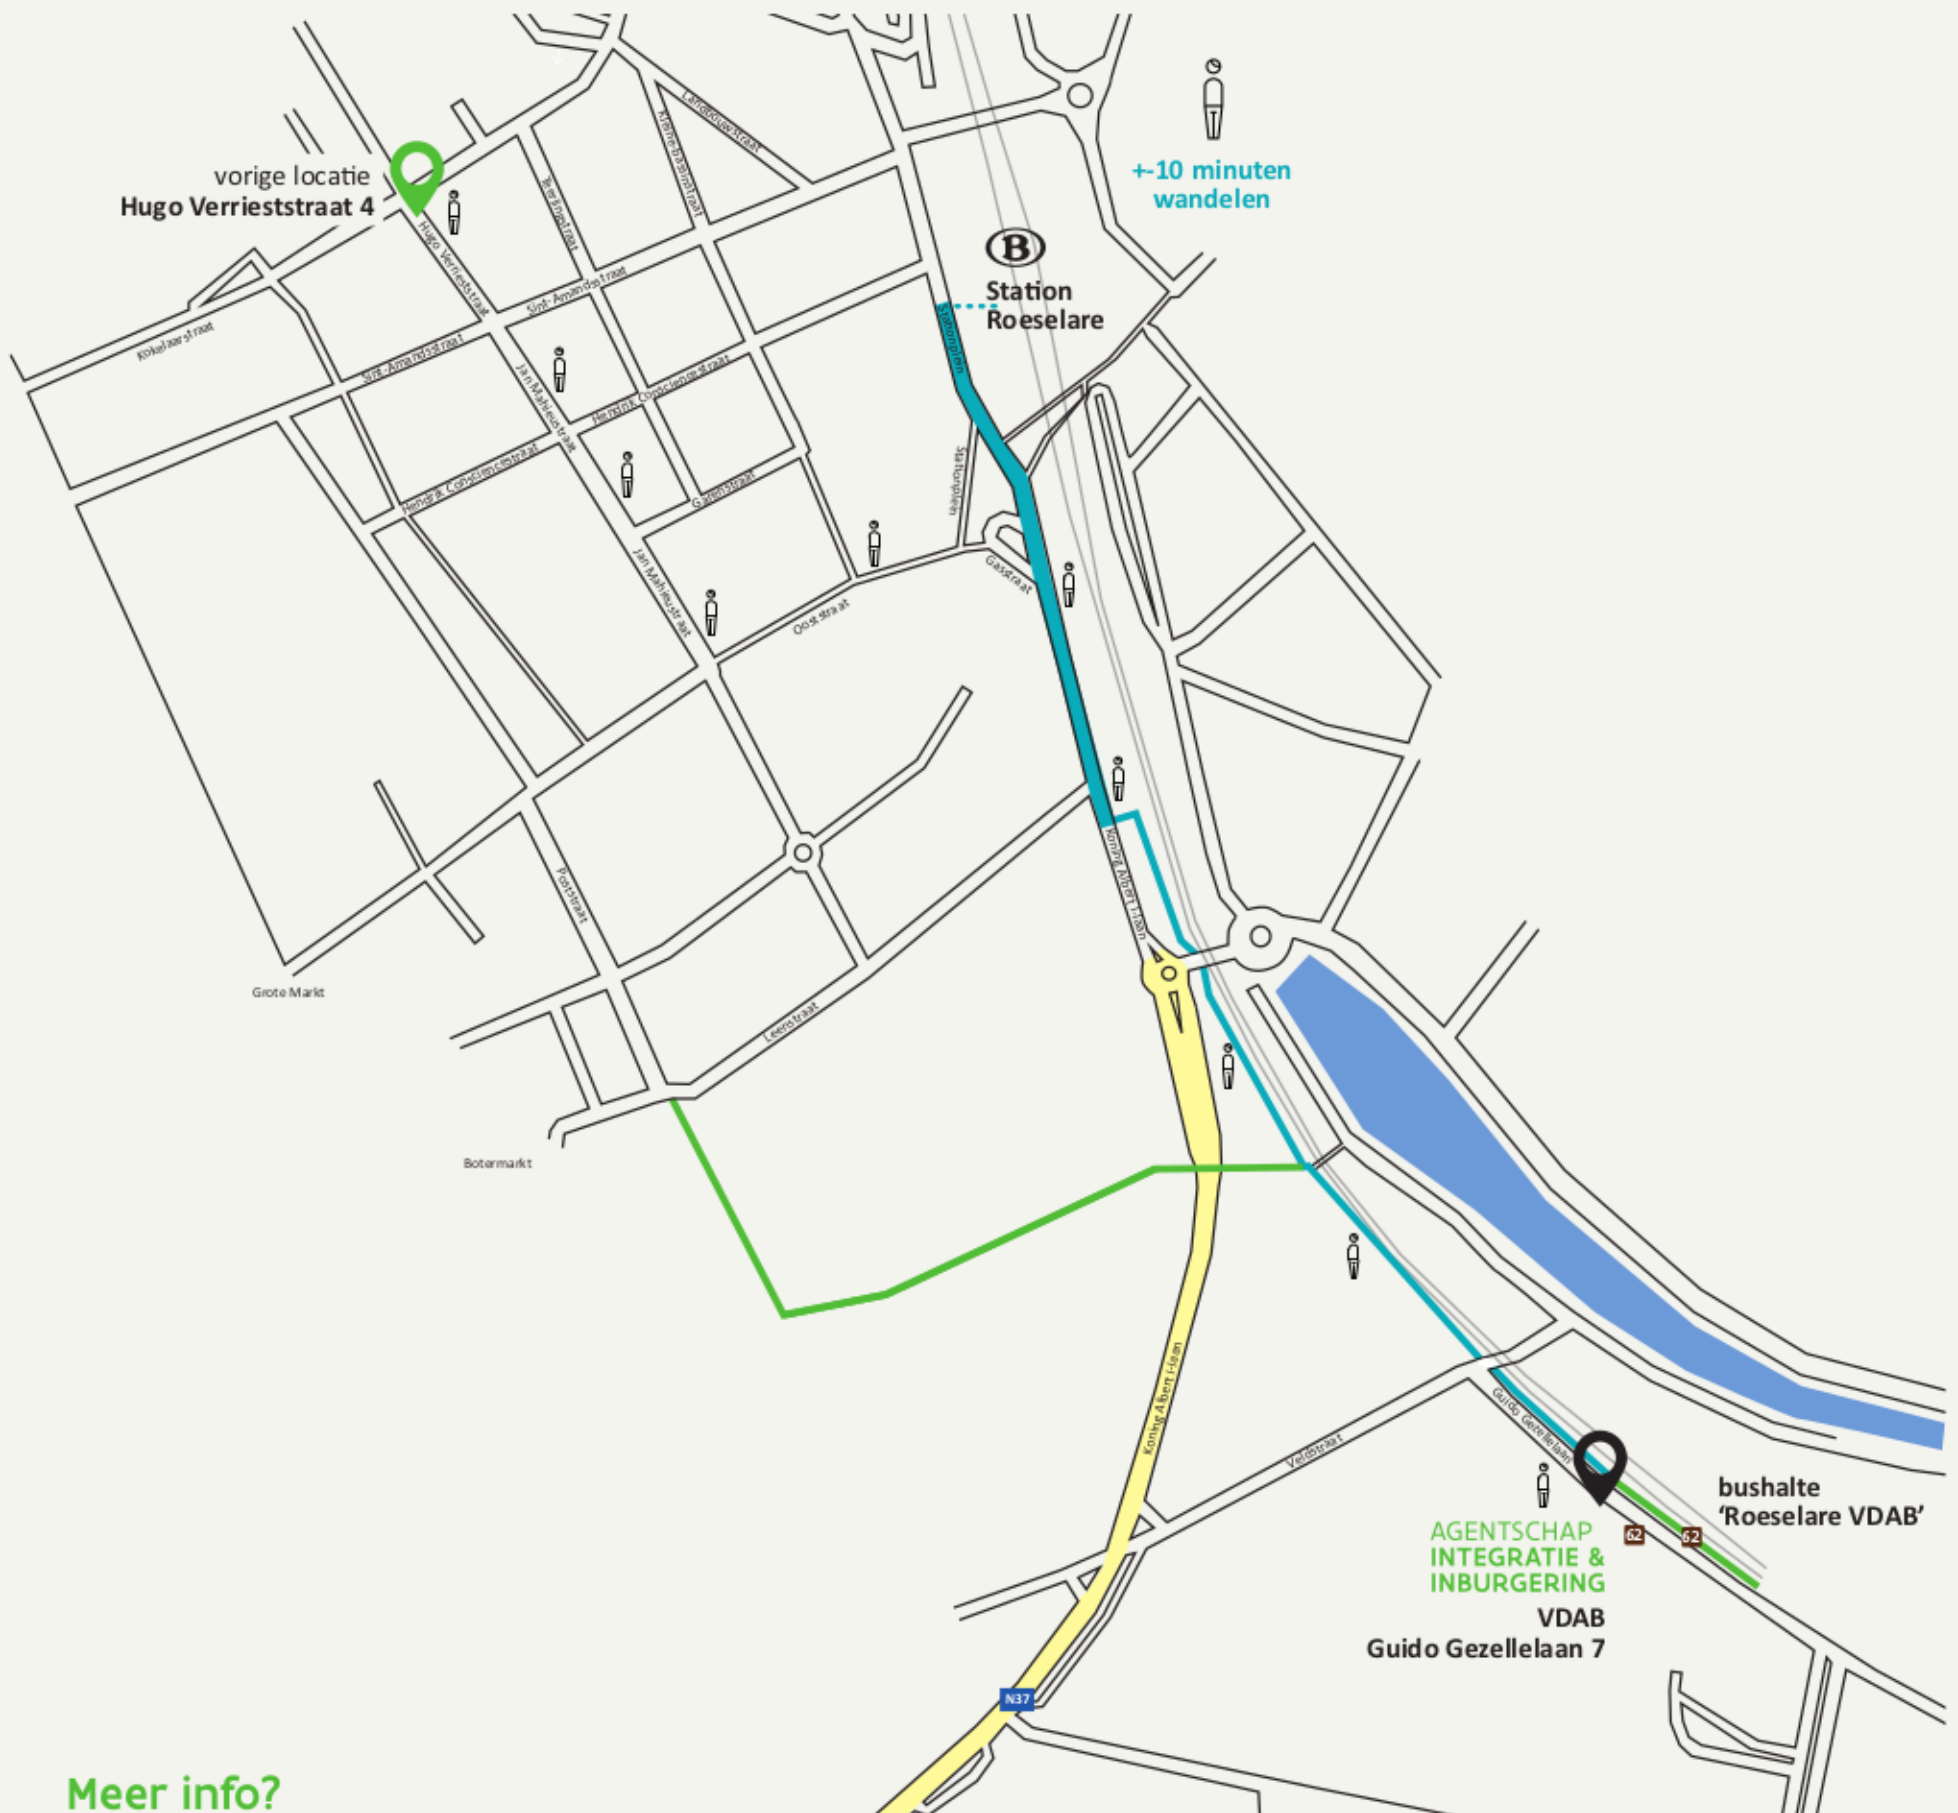

## 📍 Vdab, Guido Gezellelaan 7, 8800 Roeselare

Meer info?

Bel 02 701 78 70

[www.integratie-inburgering.be/contactpunt-roeselare](http://www.integratie-inburgering.be/contactpunt-roeselare)

Vlaanderen  
is divers